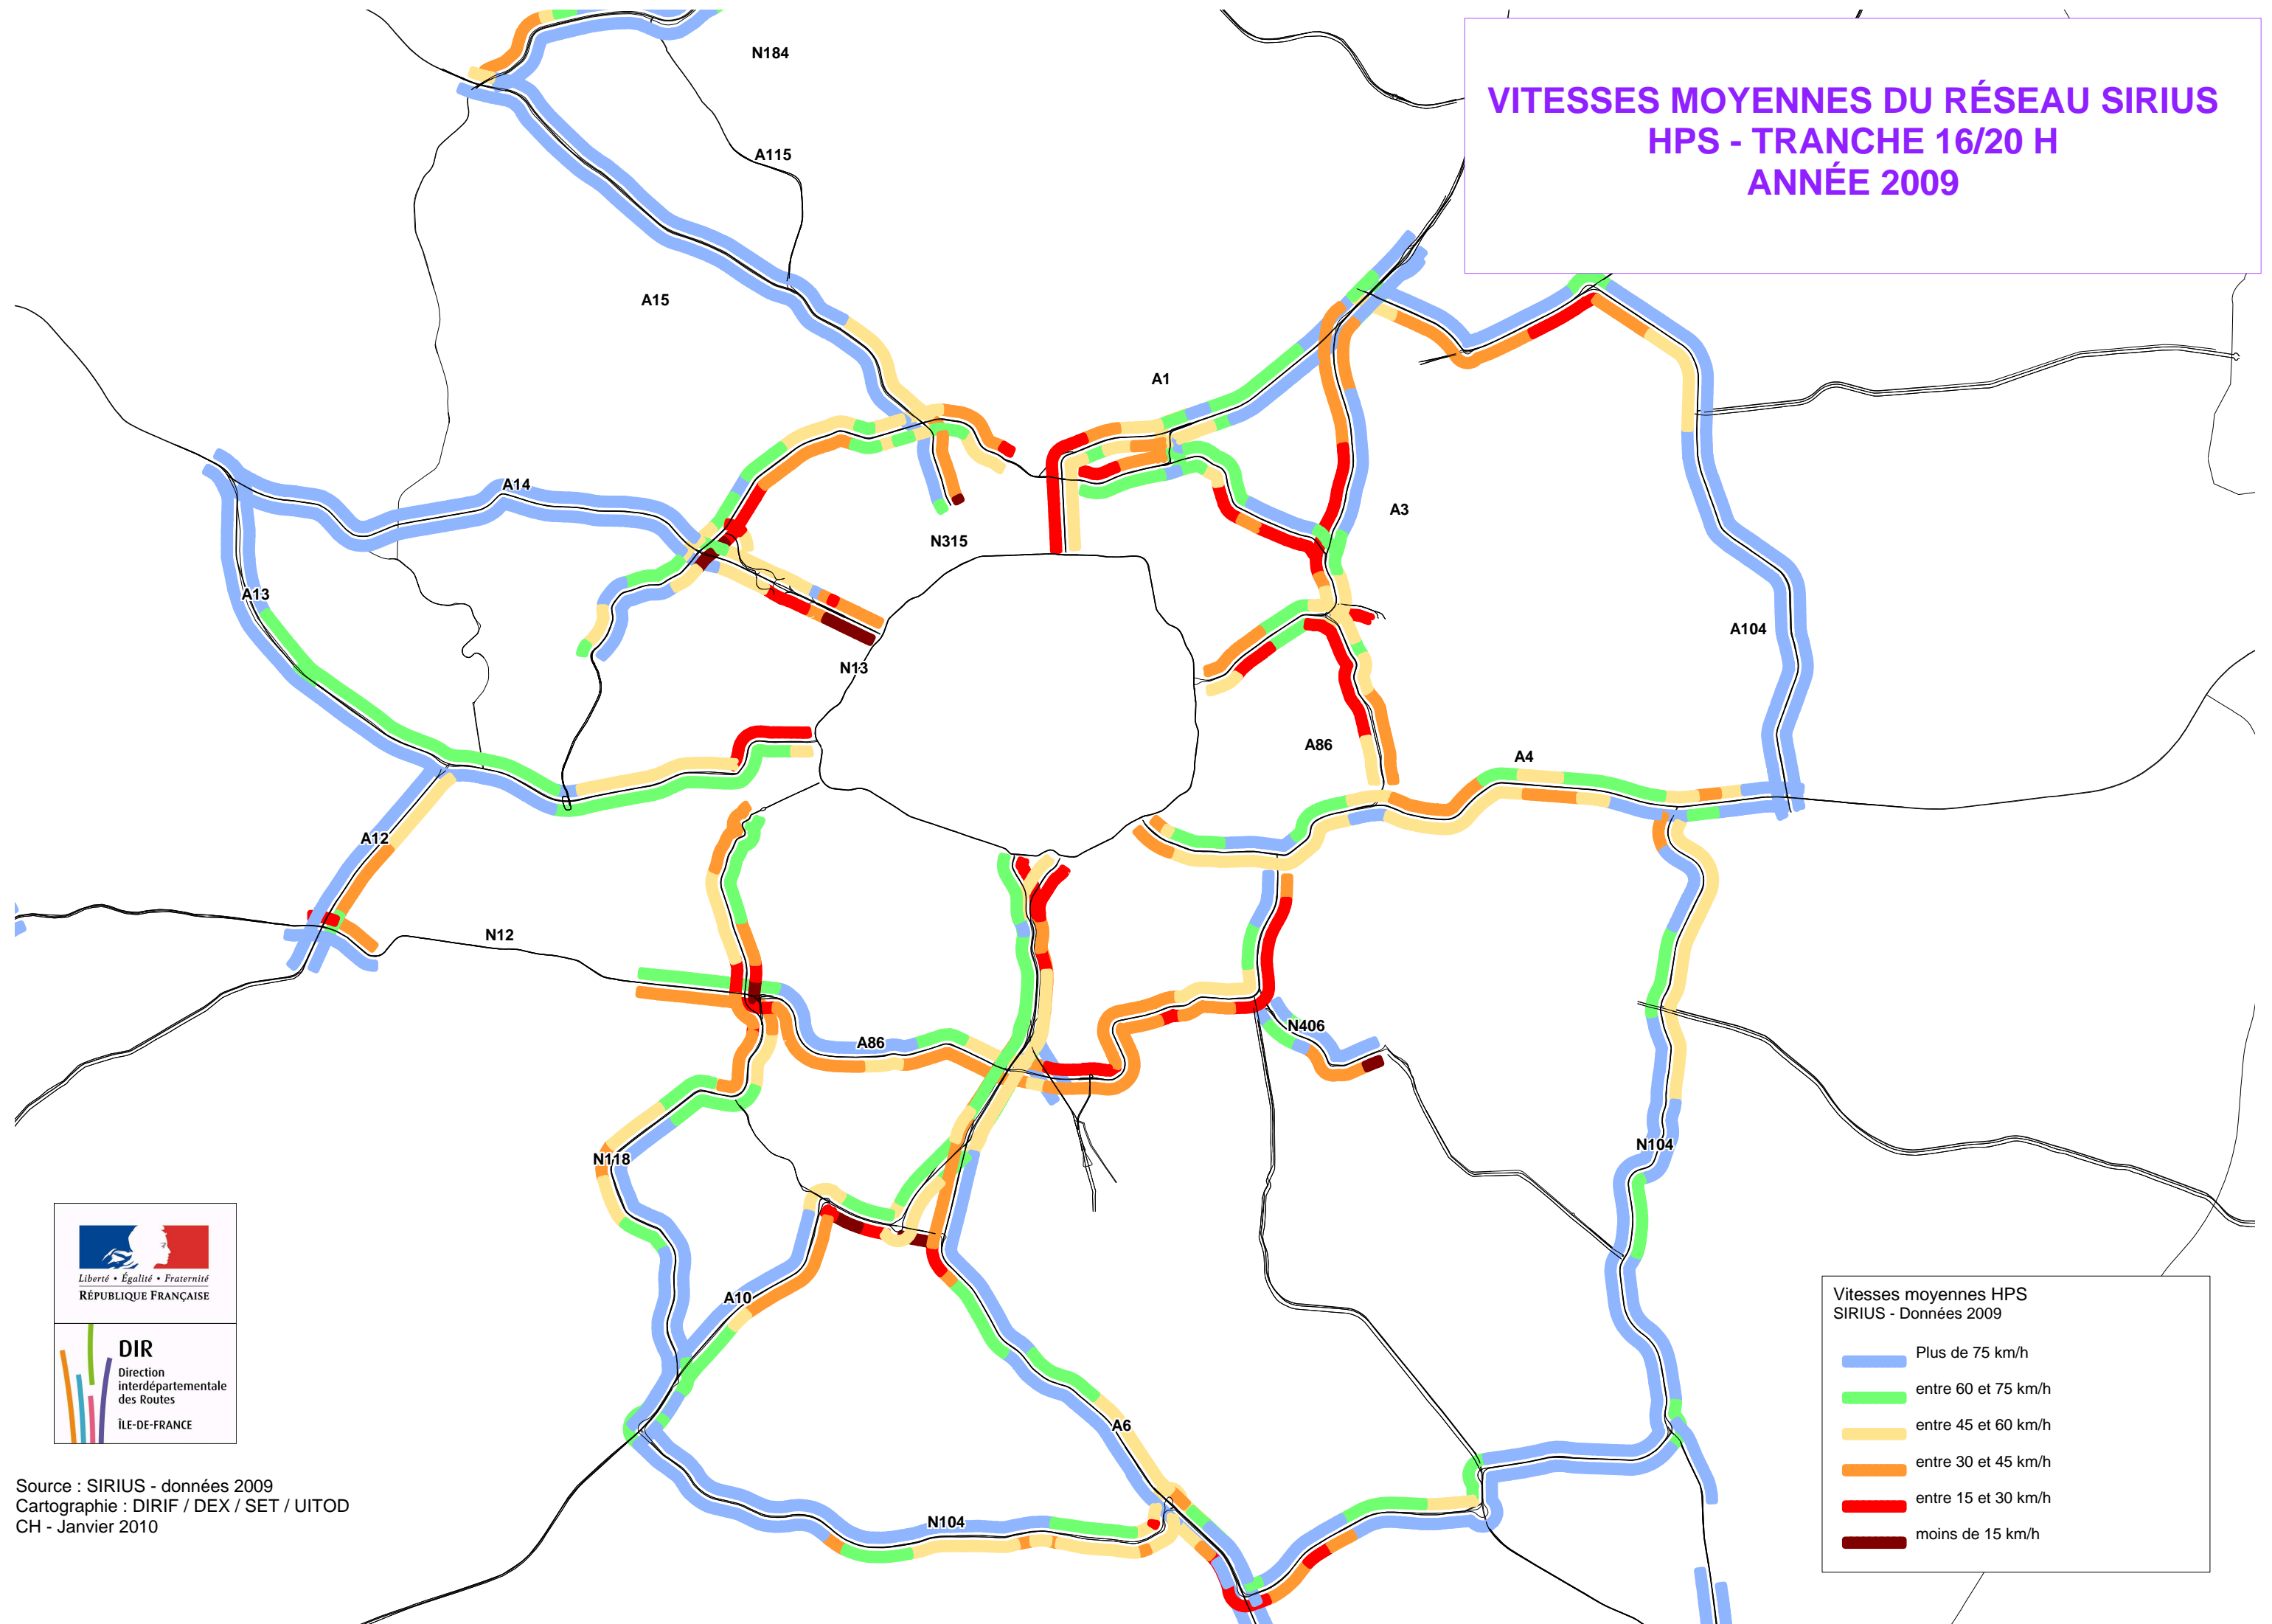

VITESSES MOYENNES DU RÉSEAU SIRIUS HPS - TRANCHE 16/20 H ANNÉE 2009

Vitesses moyennes HPS
SIRIUS - Données 2009

- Plus de 75 km/h
- entre 60 et 75 km/h
- entre 45 et 60 km/h
- entre 30 et 45 km/h
- entre 15 et 30 km/h
- moins de 15 km/h

DIR
Direction
interdépartementale
des Routes
ÎLE-DE-FRANCE

Source : SIRIUS - données 2009
Cartographie : DIRIF / DEX / SET / UITOD
CH - Janvier 2010