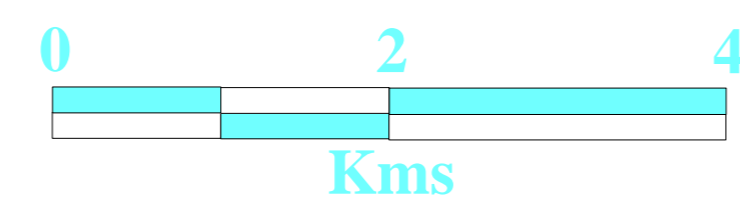

**TRAFFICS JOURNALIERS MOYEN
MJA 1996**

Yellow	1 - 10000
Orange	10000 - 25000
Red	25000 - 50000
Dark Red	50000 - 75000
Dark Purple	75000 - 100000
Blue	100000 - 150000
Dark Blue	150000 - 300000
Grey	Autres

38000: MJA estimée
Certaines MJA estimées ne sont renseignées que
par une plage de couleur