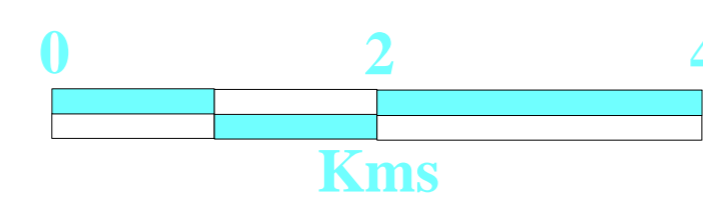

AUTOROUTES  
 ROUTES NATIONALES

RECENSEMENT DE LA CIRCULATION  
 EN 1999

REGION D'ILE-DE-FRANCE  
 PETITE COURONNE

TRAFFICS JOURNALIERS MOYENS MJA 1999	
0 - 10 000	(Lightest color)
10 000 - 25 000	(Light color)
25 000 - 50 000	(Medium-light color)
50 000 - 75 000	(Medium color)
75 000 - 100 000	(Medium-dark color)
100 000 - 150 000	(Dark color)
150 000 - 300 000	(Darkest color)
Autres	(Grey line)

38 000\* MJA de 1998 ou estimée  
 Certaines sections sans données récentes ne sont renseignées que par une plage de couleur