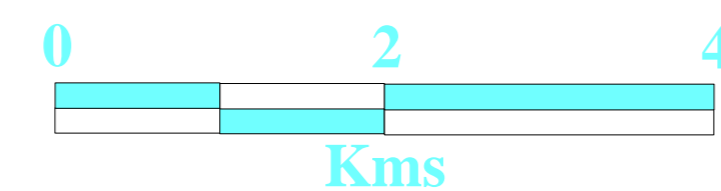

TRAFFICS JOURNALIERS MOYENS	
MJA 2006	
0 - 10 000	(Yellow)
10 000 - 25 000	(Orange)
25 000 - 50 000	(Red)
50 000 - 75 000	(Purple)
75 000 - 100 000	(Blue)
100 000 - 150 000	(Dark Blue)
150 000 - 300 000	(Black)
Autres	(Grey)