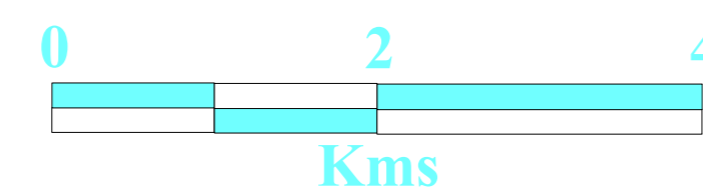

TRAFFICS JOURNALIERS MOYENS MJA 2001	
0 - 10 000	10 000 - 25 000
25 000 - 50 000	50 000 - 75 000
75 000 - 100 000	100 000 - 150 000
150 000 - 300 000	AUTRES