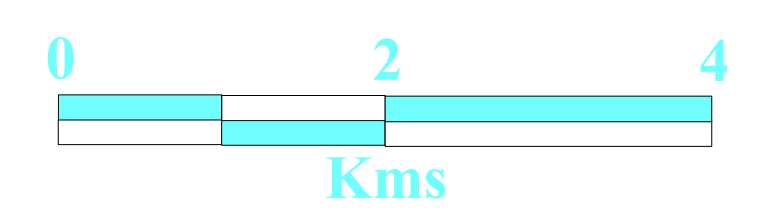

TRAFICS JOURNALIERS MOYENS MJA 2005	
0 - 10 000	(Yellow)
10 000 - 25 000	(Orange)
25 000 - 50 000	(Red)
50 000 - 75 000	(Purple)
75 000 - 100 000	(Blue)
100 000 - 150 000	(Dark Blue)
150 000 - 300 000	(Black)
Autres	(Grey)