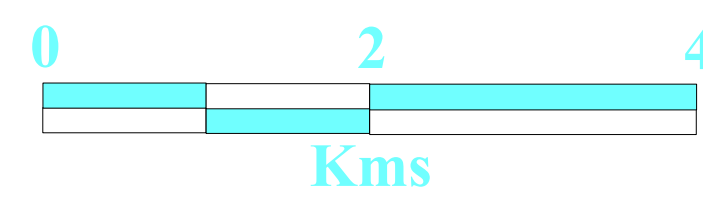

TRAFFICS JOURNALIERS MOYENS MJA 2006	
0 - 10 000	(Yellow)
10 000 - 25 000	(Orange)
25 000 - 50 000	(Red)
50 000 - 75 000	(Purple)
75 000 - 100 000	(Blue)
100 000 - 150 000	(Green)
150 000 - 300 000	(Black)
Autres	(Grey)